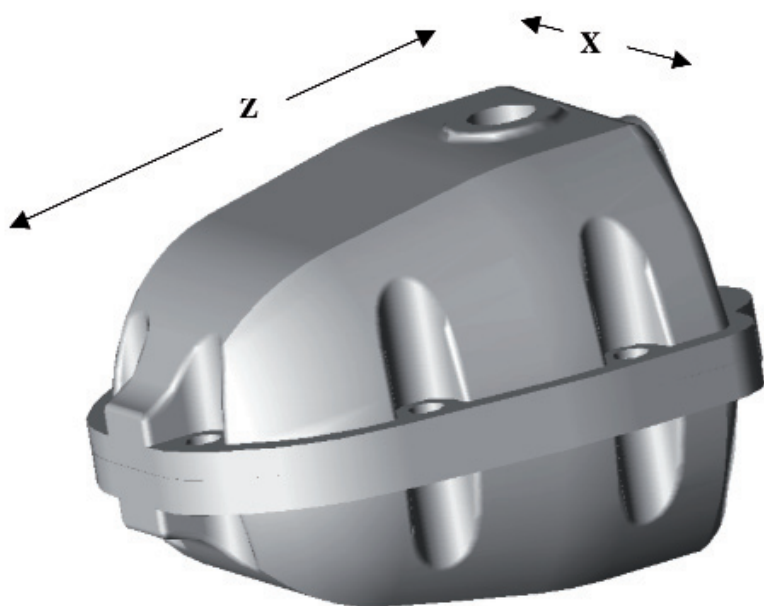

РАЗМЕРЫ

Размеры:

X	140 мм
Y	110 мм
Z	160 мм